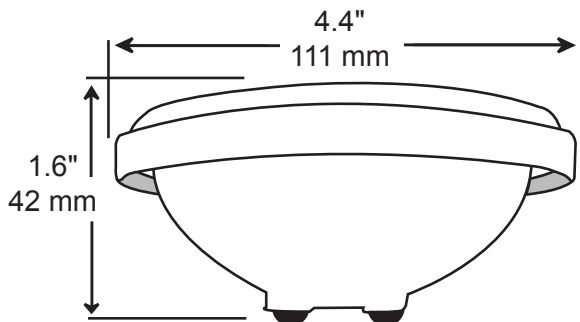

Type:

Model:

PAR36 12V LED Lamps

SPECIFICATIONS

BASE: Screw terminal base

VOLTAGE: 12 V AC/DC

COLOR TEMPERATURE: 2900K

CRI: 80+

MODEL	WATTAGE	BEAM SPREAD	LUMENS	EFFICACY
487212 LED-PAR36-4W-COB-WW-36°	4 W	36°	317	79 lm/W
487213 LED-PAR36-4W-COB-WW-60°	4 W	60°	317	79 lm/W
487214 LED-PAR36-4W-COB-WW-100°	4 W	100°	317	79 lm/W
487220 LED-PAR36-6W-COB-WW-36°	6 W	36°	454	75 lm/W
487221 LED-PAR36-6W-COB-WW-60°	6 W	60°	454	75 lm/W
487222 LED-PAR36-6W-COB-WW-100°	6 W	100°	454	75 lm/W
487223 LED-PAR36-8W-COB-WW-36°	8 W	36°	611	76 lm/W
487224 LED-PAR36-8W-COB-WW-60°	8 W	60°	611	76 lm/W
487225 LED-PAR36-8W-COB-WW-100°	8 W	100°	611	76 lm/W