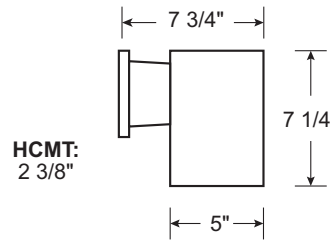

HCMT:
4 7/8"

DFD134

HCMT:
2 3/8"

RoHS
compliant

EXAMPLE # DFD134-BK-P20A

STYLE #	LIGHT SOURCE	BODY	TURTLE-SAFE LAMPS
DFD134	MEDIUM BASE, 120V	BK -Black WH -White	P20A - PAR20 6W Amber P20R - PAR20 6W Red P30A - PAR30 12W Amber P30R - PAR30 12W Red
DFD135	499294 DFD134 Black 499295 DFD134 White		
	499296 DFD135 Black 499297 DFD135 White		