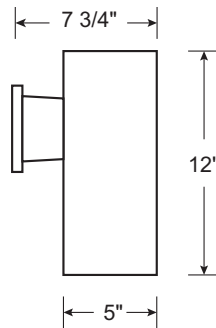

HCMT:
4 7/8"

DFD134

HCMT:
2 3/8"

RoHS
compliant

EXAMPLE # DFD134-BK-P20A

STYLE #	LIGHT SOURCE	BODY	TURTLE-SAFE LAMPS
DFD134	MEDIUM BASE, 120V	BK -Black WH -White	P20A - PAR20 6W Amber P20R - PAR20 6W Red P30A - PAR30 12W Amber P30R - PAR30 12W Red
DFD135	499294 DFD134 Black 499295 DFD134 White		
	499296 DFD135 Black 499297 DFD135 White		