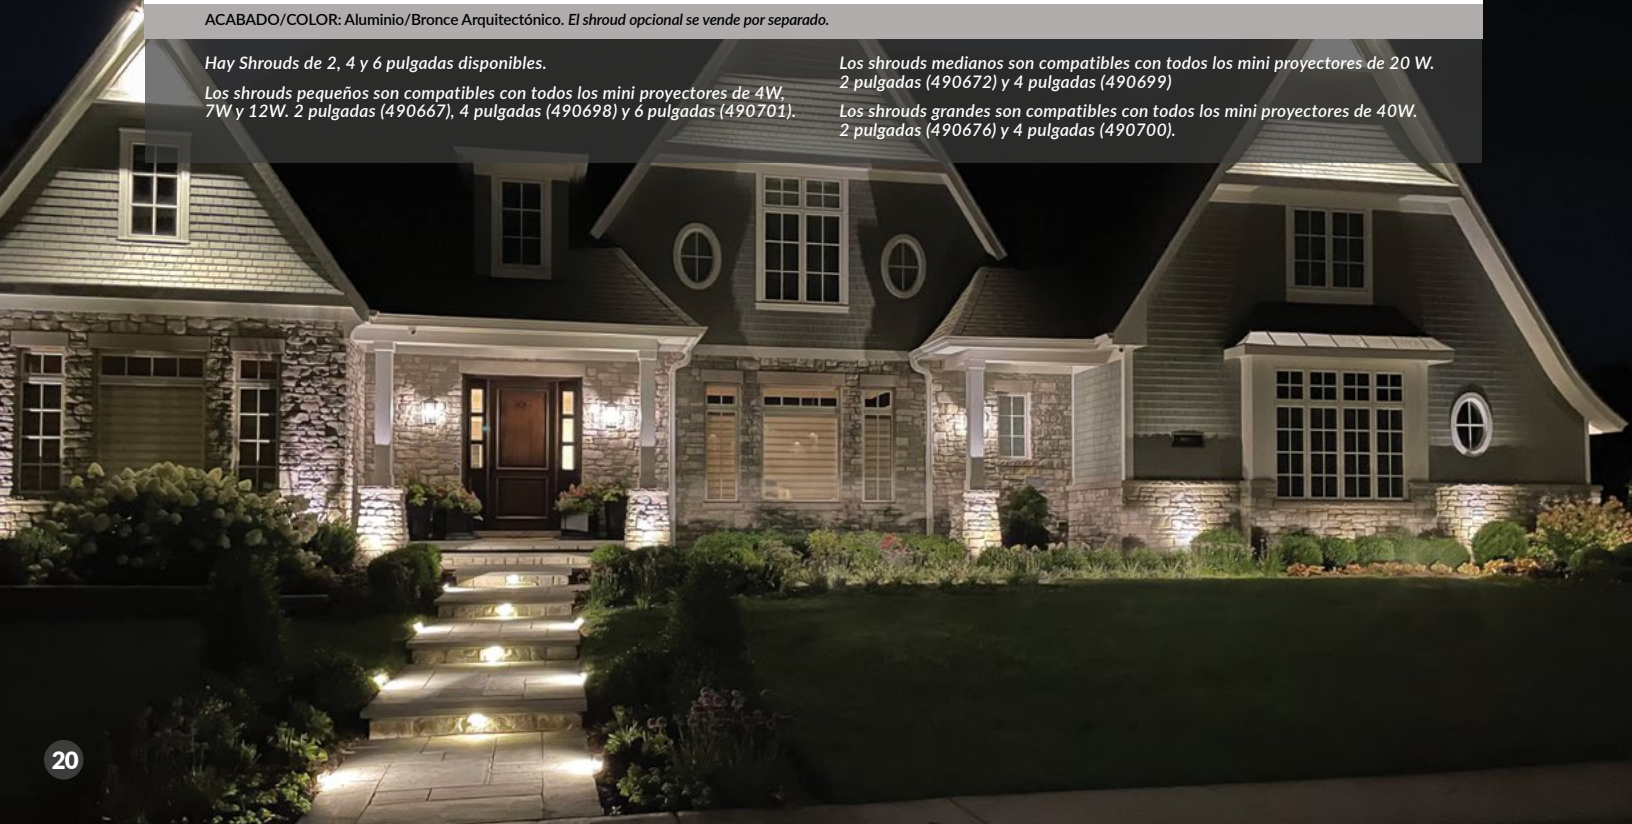

MINI REFLECTOR LED DE ALUMINIO				
Nº DE ORDEN	POTENCIA	LÚMENES	DISTRIBUCIÓN DEL HAZ	TEMP. DEL COLOR
490664	7W	600lm	150°	4000K
490665	12W	1000lm	150°	4000K
490666	20W	1700lm	150°	4000K
490668	7W	700lm	150°	5000K
490669	12W	1100lm	150°	5000K
490670	40W	3400lm	150°	4000K
490677	20W	2326lm	150°	5000K
490678	40W	4860lm	150°	5000K
490680	4W	312lm	150°	2700K
490681	4W	348lm	150°	3000K
490682	4W	384lm	150°	4000K
490683	4W	420lm	150°	5000K
490684	7W	550lm	150°	2700K
490685	7W	600lm	150°	3000K
490686	12W	900lm	150°	2700K
490687	12W	1000lm	150°	3000K
490688	20W	1700lm	150°	2700K
490689	20W	1700lm	150°	3000K
490690	40W	3400lm	150°	2700K
490691	40W	3400lm	150°	3000K

Shrouds de 2" y 4" mostrados. Shroud de 6" disponible.

ACABADO/COLOR: Aluminio/Bronce Arquitectónico. El shroud opcional se vende por separado.

Hay Shrouds de 2, 4 y 6 pulgadas disponibles.

Los shrouds pequeños son compatibles con todos los mini proyectores de 4W, 7W y 12W. 2 pulgadas (490667), 4 pulgadas (490698) y 6 pulgadas (490701).

Los shrouds medianos son compatibles con todos los mini proyectores de 20 W. 2 pulgadas (490672) y 4 pulgadas (490699)

Los shrouds grandes son compatibles con todos los mini proyectores de 40W. 2 pulgadas (490676) y 4 pulgadas (490700).