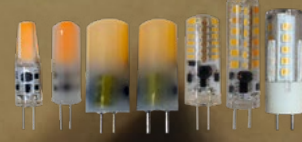

BI-PIN LED ENCAPSULADO